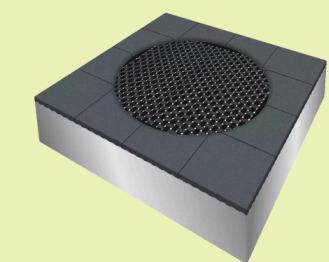

Stem hier op jouw favoriet!

OPTIE 4

klim- en
klautertoestel

evenwichtsbalken

De vogelnestschommel blijft staan.

trampoline

De open ruimte naast de kapel blijft behouden.

schommel met 2 zitjes
en open zitgedeelte

glijbaan met trapopgang